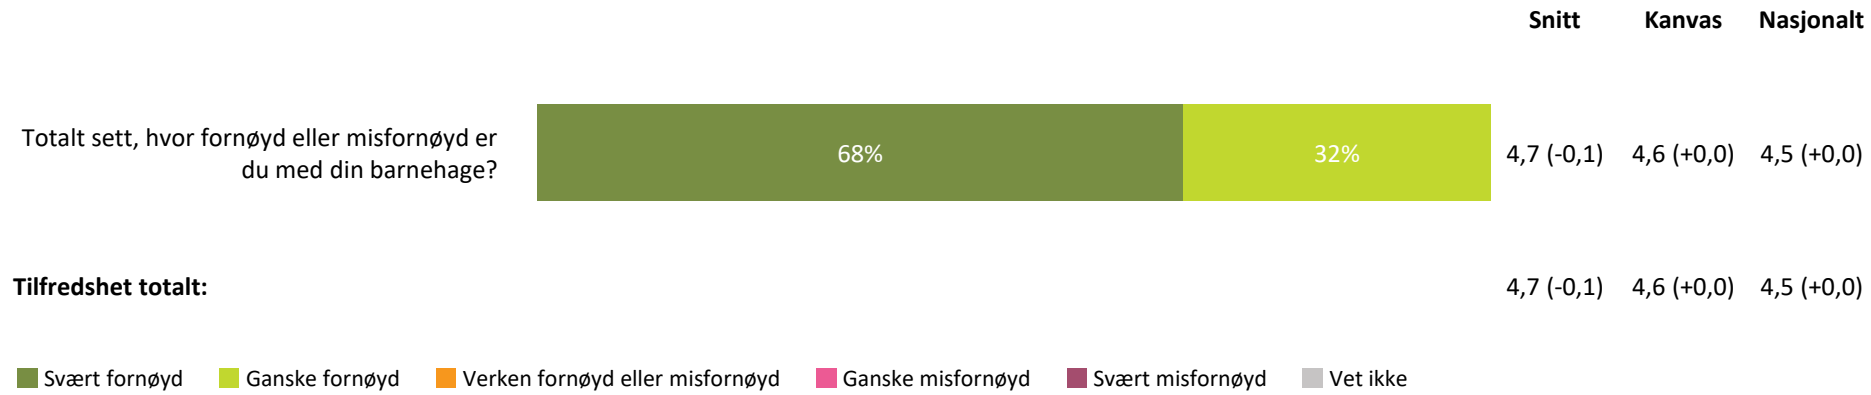

Tilfredshet