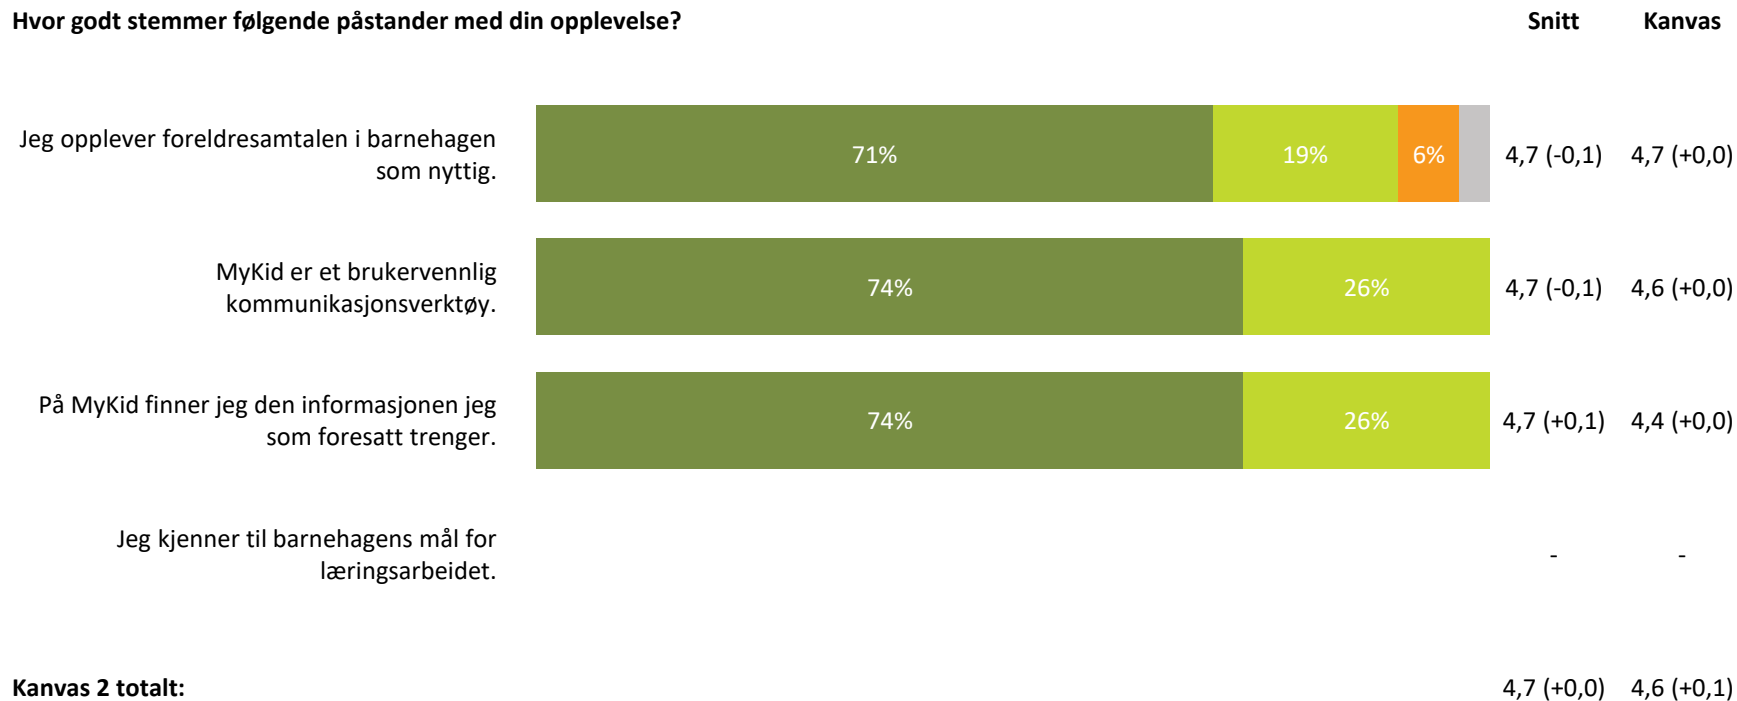

Hvor godt stemmer følgende påstander med din opplevelse?

■ Helt enig
■ Delvis enig
■ Verken enig eller uenig
■ Delvis uenig
■ Helt uenig
■ Vet ikke