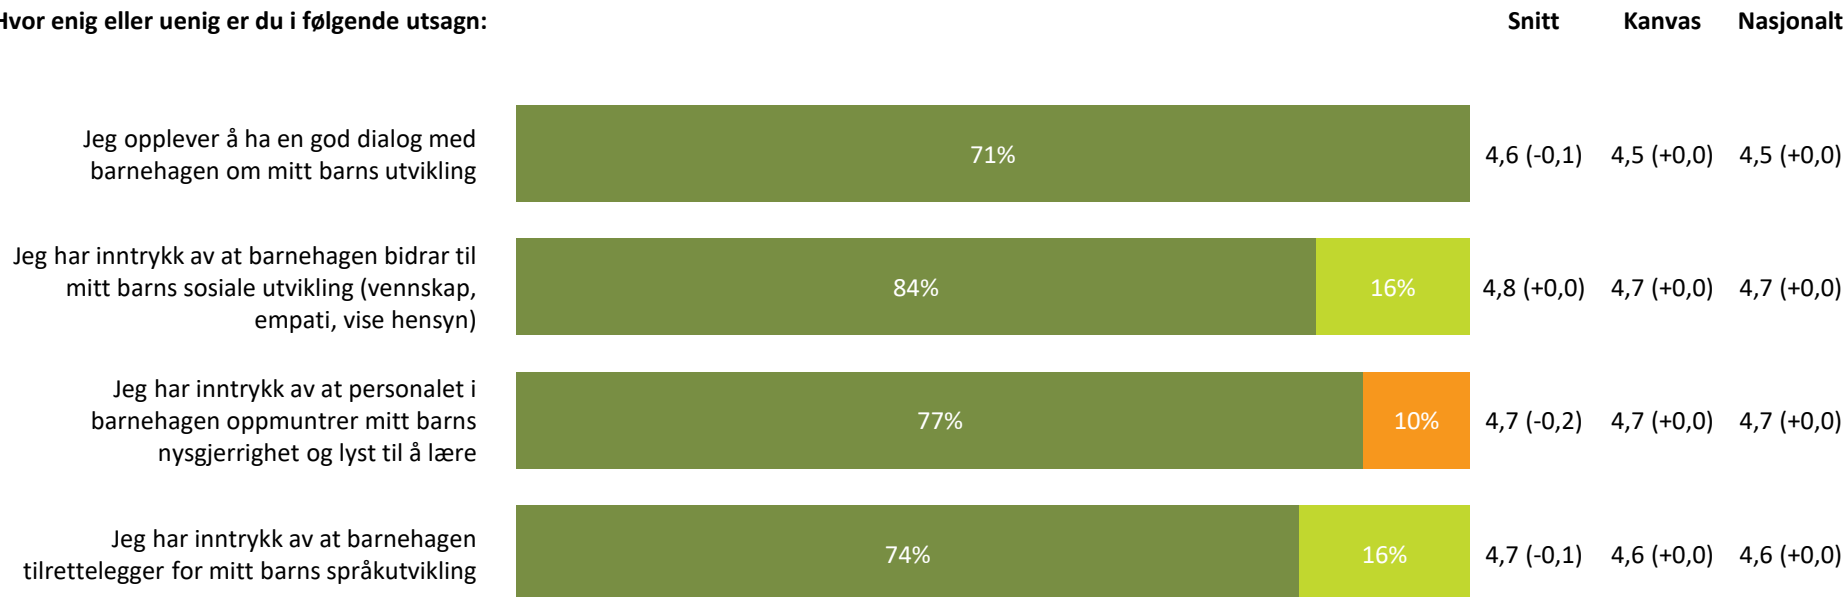

4,3 (+0,0)

4,3 (+0,0)

Barnehagen er flinke til å informere om eventuelle endringer i personalgruppen

4,2 (-0,1)

4,3 (+0,1)

4,1 (+0,1)

Informasjon totalt:

4,2 (-0,2)

4,3 (+0,0)

4,2 (+0,0)

■ Helt enig ■ Delvis enig ■ Verken enig eller uenig ■ Delvis uenig ■ Helt uenig ■ Vet ikke

Barnets utvikling

Hvor enig eller uenig er du i følgende utsagn:

Barnets utvikling totalt:

4,7 (-0,1) 4,6 (+0,0) 4,6 (+0,0)

■ Helt enig ■ Delvis enig ■ Verken enig eller uenig ■ Delvis uenig ■ Helt uenig ■ Vet ikke

Medvirkning

Hvor enig eller uenig er du i følgende utsagn:

Medvirkning totalt:

4,5 (+0,1) 4,3 (+0,1) 4,2 (+0,0)

Helt enig Delvis enig Verken enig eller uenig Delvis uenig Helt uenig Vet ikke