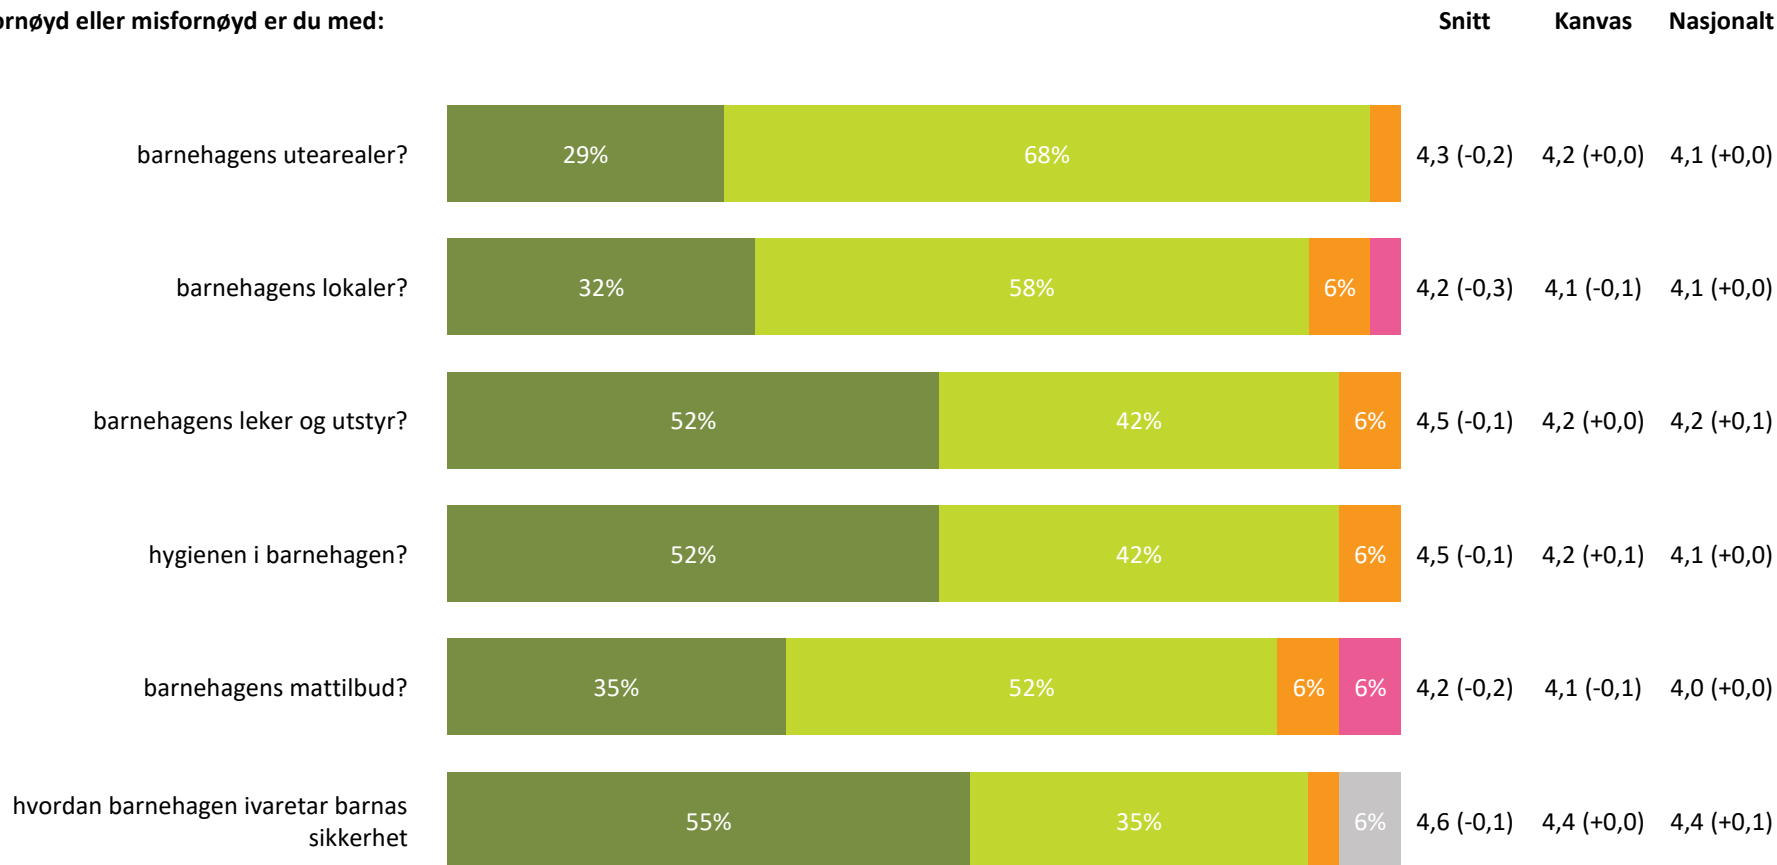

Ute- og innemiljø

Hvor fornøyd eller misfornøyd er du med:

Ute- og innemiljø totalt:

4,3 (-0,2) 4,2 (+0,0) 4,1 (+0,0)

■ Svært fornøyd
 ■ Ganske fornøyd
 ■ Verken fornøyd eller misfornøyd
 ■ Ganske misfornøyd
 ■ Svært misfornøyd
 ■ Vet ikke

Relasjon mellom barn og voksen

Hvor enig eller uenig er du i følgende utsagn:

Relasjon mellom barn og voksen totalt:

4,6 (-0,2) 4,5 (-0,1) 4,5 (+0,0)

Barnets trivsel

Hvor enig eller uenig er du i følgende utsagn: