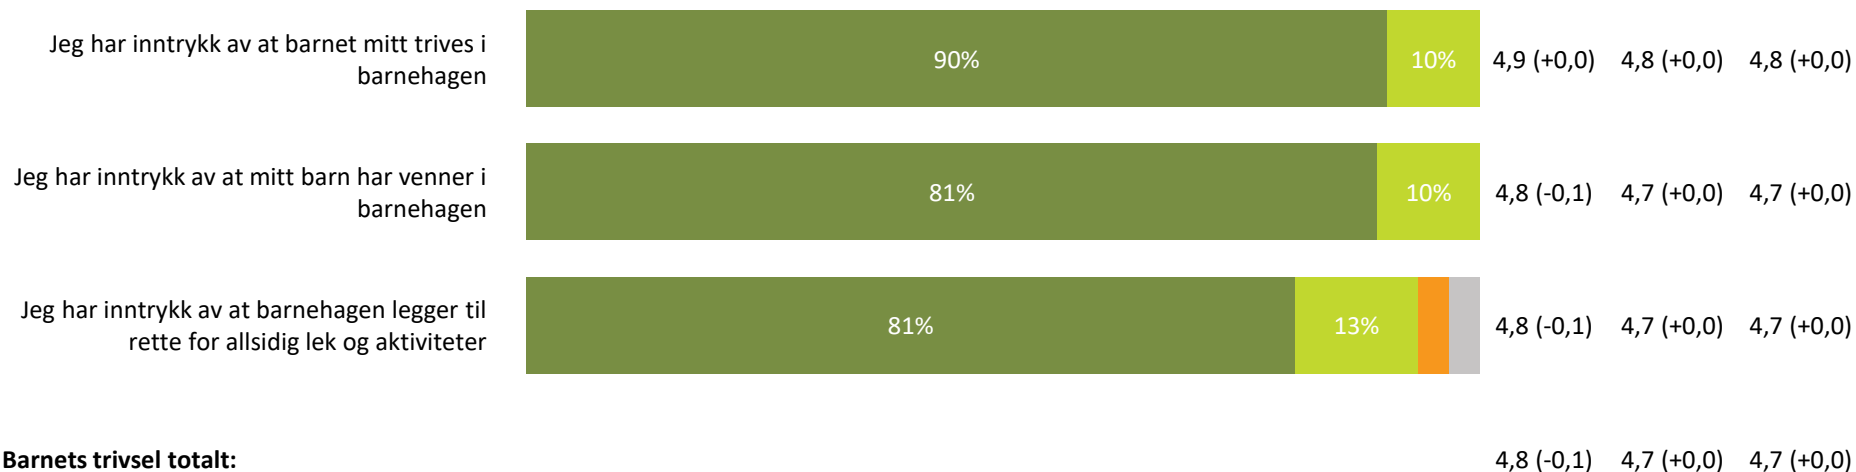

Relasjon mellom barn og voksen

Hvor enig eller uenig er du i følgende utsagn:

Relasjon mellom barn og voksen totalt:

4,6 (-0,2) 4,5 (-0,1) 4,5 (+0,0)

Barnets trivsel

Hvor enig eller uenig er du i følgende utsagn: