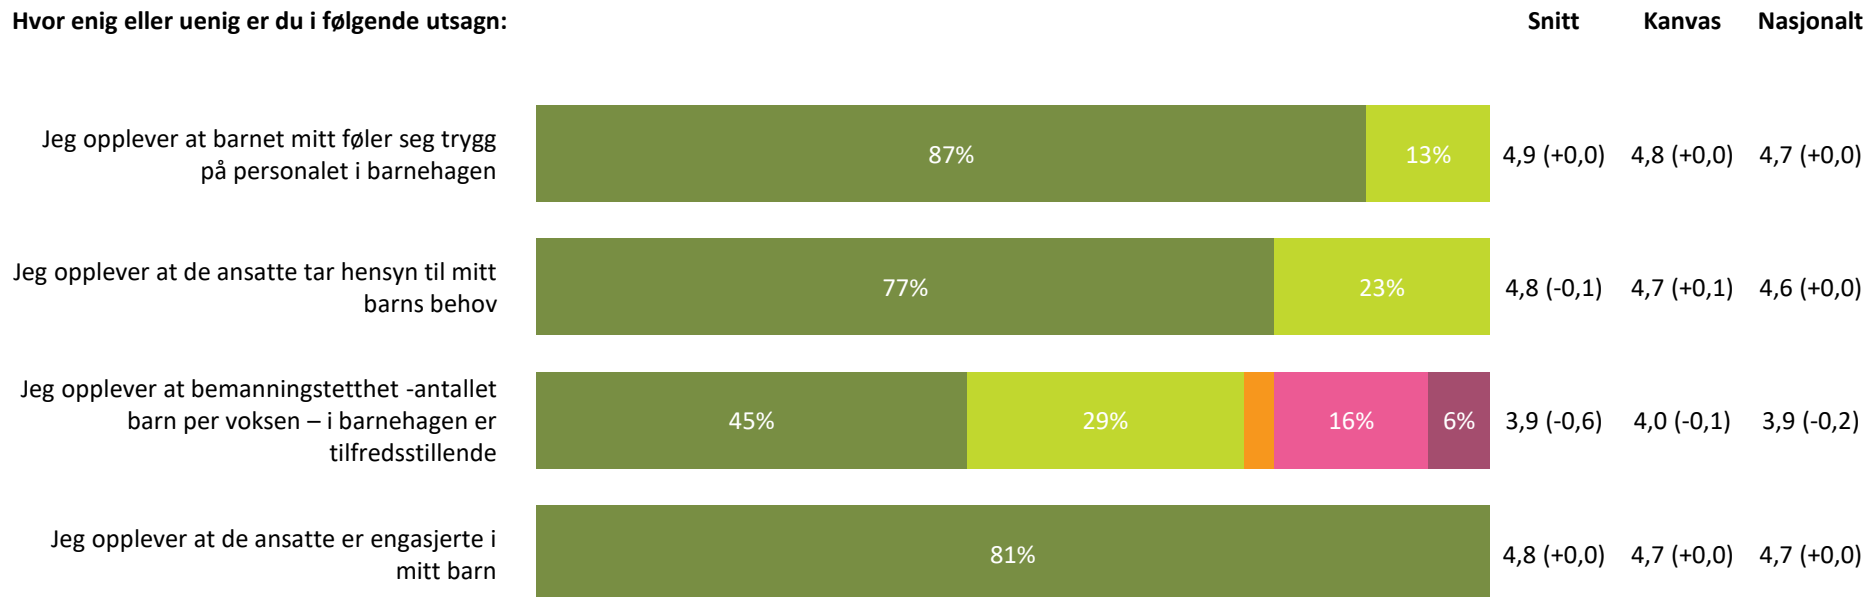

Ute- og innemiljø

Hvor fornøyd eller misfornøyd er du med:

Ute- og innemiljø totalt:

4,3 (-0,2) 4,2 (+0,0) 4,1 (+0,0)

■ Svært fornøyd
 ■ Ganske fornøyd
 ■ Verken fornøyd eller misfornøyd
 ■ Ganske misfornøyd
 ■ Svært misfornøyd
 ■ Vet ikke

Relasjon mellom barn og voksen

Hvor enig eller uenig er du i følgende utsagn:

Relasjon mellom barn og voksen totalt:

4,6 (-0,2) 4,5 (-0,1) 4,5 (+0,0)

Barnets trivsel

Hvor enig eller uenig er du i følgende utsagn: